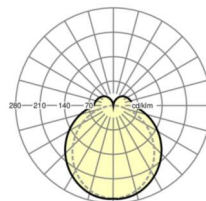

параметры

номер заказа	19135006024
код EAN	4020863413607
номер таможенного тарифа	94051190
Знак прохождения контроля	IP 20, класс защиты I, ENEC10 VDE, F, HACCP DIN10500/Food/IFS-пригодность для применения/BRC, Indoor, CE
Степень ударопрочности IK	IK03 (10°C bis 35°C)
Температура окружающей среды	та 10°C в 35°C
Особые свойства	Готовность к IoT «Ready for IoT»
Гарантийный срок	5 лет
Государственные программы поддержки	BEG - государственные субсидии для энергосберегающих зданий (действительна только для Германии)

электротехника

Балласт	Электронный драйвер DALI2 (1 штука)
Мощность системы	34W
сетевое напряжение	230V/50Hz
автоматический предохранитель (пусковой ток)	13 штук/B10, 21 штук/B16, 21 штук/C10, 35 штук/C16
класс энергосбережения/Источник света	B

Оптика

Оснастка	LED, цветопередача/оттенок света CRI ≥ 80 / 4000K
Допуск для координаты цветности (MacAdam)	3SDCM
Фотобиологическая безопасность (светильник)	RG1
Номинальный световой поток	5959lm
Срок службы LED	50000h L80/B10 (Tq 35°C)
светоотдача светильников	173lm/W
Угол излучения	130° (C0) / 110° (C90)
UGR поп./вдоль	24.6 / 23.1

DEEP-LINK

<https://www.regiolux.de/ru/article/19135006024>

Ссылка	LED 6000lm 840
ηLB	100 %
Φ ↓/↑	84 % / 16 %
UGR поп./вдоль	24.6 / 23.1